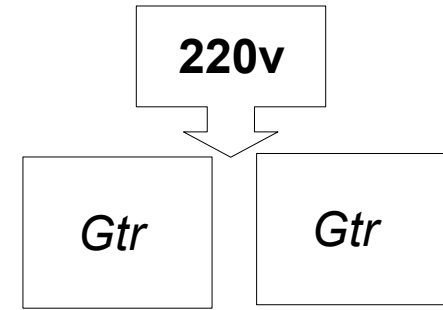

Les dégagements entre nos rideaux (autos portés) et le fond de scène devront être de 80 cm mini

Rideaux 2,20 X 3 M

Rideaux 2,20 X 3 M

Rideaux 2,20 X 3 M

PATCHWORK
« Les légendes du Rock »
+ « Yesterday ... The Beatles »