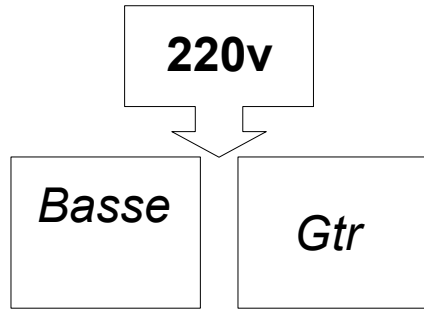

Les dégagements entre nos rideaux (autos portés) et le fond de scène devront être de 80 cm mini

Rideaux 2,20 X 3 M

Rideaux 2,20 X 3 M

Rideaux 2,20 X 3 M

PATCHWORK
« Les légendes du Rock »
+ « Yesterday ... The Beatles »